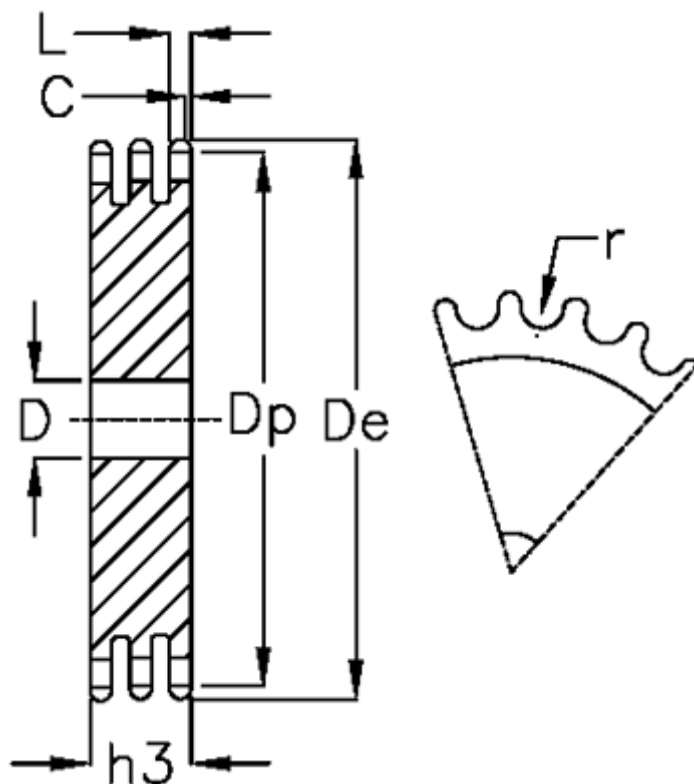

Varenummer: 616023005068
 Beskrivelse: Pladehjul 08 B-3 Z=68 triplex

Mål

Antal tænder	= 68	L = 7
C	= 1	r = 8.51
D	= 25	
De	= 281	
Dp	= 274.99	
For kædebetegnelse	= 08 B-3	
For kæde størrelse	= 1/2 x 5/16	
h3	= 34.9	